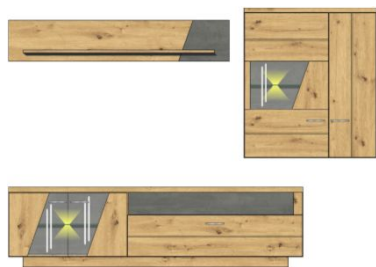

Art.-Nr. 42 07 HH 86
Popis **TV- / obývací stěna**
sestává z typů 11/ 31/ 40
doporučené volitelné LED osvětlení - set 99 FM 00 94

Art.-Nr. 42 07 HH 80
Popis **TV- / obývací stěna**
sestává z typů 01/ 06/ 30/ 40
doporučené volitelné LED osvětlení - set 99 FM 00 94 a 99 FM 00 82

Š/ V/ H v cm : cca. 250 / 190 / 50 cm

Š/ V/ H v cm : cca. 330 / 200 / 50 cm

cena 40.150,-

cena 61.760,-