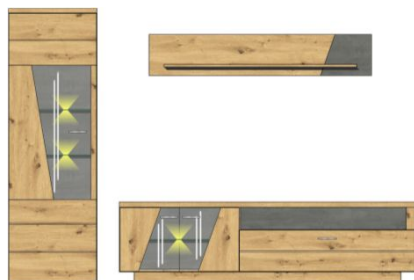

Art.-Nr. 42 07 HH 83
Popis **TV- / obývací stěna**
sestává z typů 01/ 31/ 40
doporučené volitelné LED osvětlení - set 99 FM 00 94 a 99 FM 00 82

Art.-Nr. 42 07 HH 85
Popis **TV- / obývací stěna**
sestává z typů 01/ 11/ 31/ 40
doporučené volitelné LED osvětlení - 2x set 99 FM 00 94

Š/ V/ H v cm : cca. 275 / 200 / 50 cm

Š/ V/ H v cm : cca. 330 / 200 / 50 cm

cena 41.170,-

cena 59.190,-