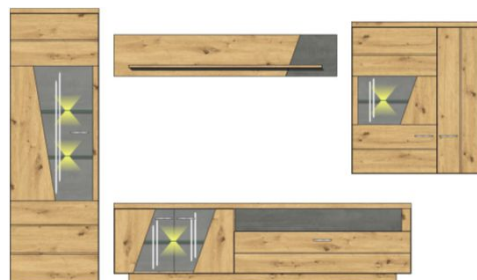

Art.-Nr. 42 07 HH 83
Popis **TV- / obývací stěna**
sestává z typů 01/ 31/ 40
doporučené volitelné LED osvětlení - set 99 FM 00 94 a 99 FM 00 82

Art.-Nr. 42 07 HH 85
Popis **TV- / obývací stěna**
sestává z typů 01/ 11/ 31/ 40
doporučené volitelné LED osvětlení - 2x set 99 FM 00 94

Š/ V/ H v cm : cca. 275 / 200 / 50 cm

Š/ V/ H v cm : cca. 330 / 200 / 50 cm

cena 41.170,-

cena 59.190,-