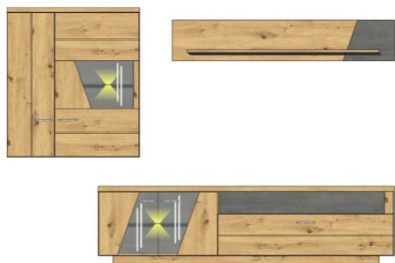

Přední plochy:	dub Artisan přírodní masiv
Korpus:	dub Artisan imitace, dekorativní doplňky a zadní viditelné plochy v designu "Betonoxid tmavý"
Model-obj. kód:	42 07 HH ..
Osvětlení:	volitelné jako příslušenství, možno separátně objednat

Technická specifikace:

Nohy:	umělohmotné kluzáky / minikluzáky
Sklo:	Parsolglas, šedě tónované
Zásuvky:	samodovírací s tlumeným dojezdem SOFT-CLOSE
Závěsné kování:	ano
Dveře:	s tlumičem dovírání SOFT-CLOSE
Úchytky:	hliníkové, kartáčované
Osvětlení:	LED, neutrální bílé světlo

Návrhy sestav - ukázky

Art.-Nr. 42 07 HH 81
Popis **TV- / obývací stěna**
 sestává z typů 10/ 31/ 40
doporučené volitelné LED osvětlení - set 99 FM 00 94

Art.-Nr. 42 07 HH 82
Popis **TV- / obývací stěna**
 sestává z typů 06/ 10/ 31/ 40
doporučené volitelné LED osvětlení - set 99 FM 00 94 a 99 FM 00 82

Art.-Nr.	42 07 HH 21	42 07 HH 30	42 07 HH 31	42 07 HH 40
Popis	Sideboard 1 část. proskl. dveře, 2 plně dveře, 2 zásuvky doporučené volitelné LED osvětlení - set 99 FM 00 82	TV - spodní díl 2 plná dvířka, 1 otevřený foch, 1 zásuvka	TV - spodní díl 2 část. proskl. dveře, 1 otevřený foch, 2 zásuvky s dvojitým límcem doporučené volitelné LED osvětlení - set 99 FM 00 82	Závěsná police
Š/ V/ H v cm :	cca. 160 / 84 / 43 cm	cca. 150 / 59 / 50 cm	cca. 200 / 59 / 50 cm	cca. 150 / 30 / 22 cm
Cena	26.990,-	18.620,-	20.330,-	1.790,-