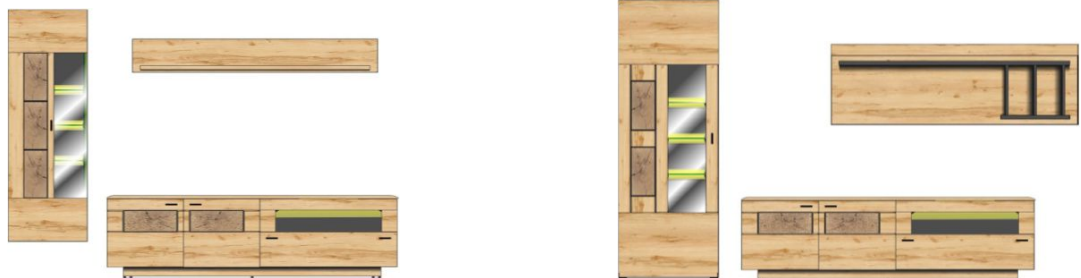

Art.-Nr.

40 A6 HH 82

40 A6 HH 86

Popis

Obývací sestava
sestává z typů: 12/ 32/ 42
volitelné LED osvětlení v příslušenství
1x 99 01 00 77, 1x 99 01 00 78

Obývací sestava
sestává z typů: 03/ 32/ 40
volitelné LED osvětlení v příslušenství
2x 99 01 00 77

Š/ V/ H v cm :

cca. 285 / 193 / 47 cm

cca. 305 / 171 / 47 cm

Cena

38.790,-

38.460,-

Art.-Nr.

40 A6 HH 88

40 A6 HH 89

Popis

Obývací sestava
sestává z typů: 12/ 32/ 40
volitelné LED osvětlení v příslušenství
1x 99 01 00 77, 1x 99 01 00 78

Obývací sestava
sestává z typů: 05/ 32/ 42
volitelné LED osvětlení v příslušenství
1x 99 01 00 77, 1x 99 01 00 78

Š/ V/ H v cm :

cca. 260 / 193 / 47 cm

cca. 300 / 201 / 47 cm

Cena

36.060,-

40.360,-