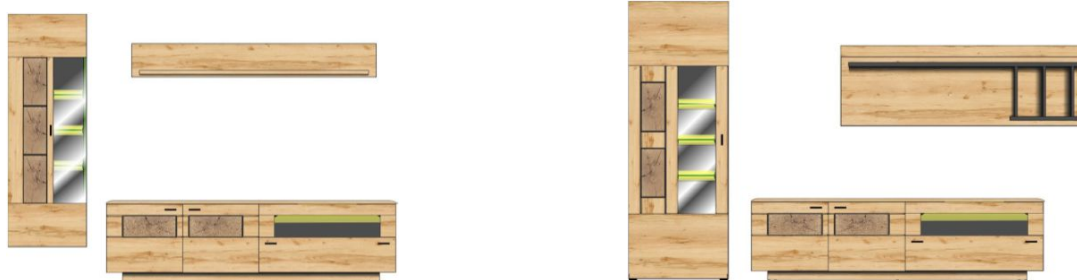

Š/ V/ H v cm :

cca. 285 / 193 / 47 cm

cca. 305 / 171 / 47 cm

Cena

38.790,-

38.460,-

Art.-Nr.

40 A6 BB 88