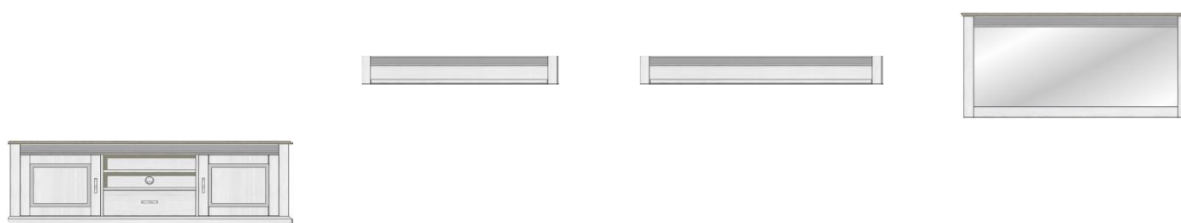

Samostatné elementy - volně prodejné

Art.-Nr.	40 14 UU 01	40 14 UU 03	40 14 UU 05	40 14 UU 06
Popis	Vitrina levé nebo pravé provedení 1 proskl. dvířka / 1 zásuvka včetně LED osvětlení	Skříňka levé nebo pravé provedení 1 plně dveře / 1 zásuvka	Vitrina 1 proskl. dvířka / 1 plná dvířka / 1 zásuvka včetně LED osvětlení	Vitrina 1 proskl. dvířka / 3 zásuvky / 4 otevřené fochy včetně LED osvětlení
Š/ V/ H v cm :	cca. 69 / 204 / 42 cm	cca. 69 / 204 / 42 cm	cca. 99 / 142 / 42 cm	cca. 99 / 204 / 42 cm

Cena	17.080,-	15.030,-	16.990,-	24.430,-

Art.-Nr.	40 14 UU 07	40 14 UU 20	40 14 UU 22	40 14 UU 30
Popis	Skříňka 2 plná dvířka, 4 otevřené fochy, 1 zásuvka včetně LED osvětlení	Sideboard 2 plná dvířka, 5 zásuvek	Highboard 2 proskl. dvířka / 4 zásuvky / 4 otevřené fochy včetně LED osvětlení	TV - spodní díl 2 plná dvířka / 1 zásuvka / 2 otevřené fochy
Š/ V/ H v cm :	cca. 99 / 142 / 42 cm	cca. 200 / 105 / 42 cm	cca. 180 / 120 / 42 cm	cca. 150 / 65 / 52 cm

Cena	18.280,-	25.280,-	26.140,-	15.030,-

Art.-Nr.	40 14 UU 31	40 14 UU 40	40 14 UU 41	40 14 UU 50
Popis	TV - spodní díl 2 plná dvířka / 1 zásuvka / 2 otevřené fochy	Závěsná police	Závěsná police	Závěsné zrcadlo 160 x 80 cm
Š/ V/ H v cm :	cca. 200 / 65 / 52 cm	cca. 146 / 22 / 24 cm	cca. 176 / 22 / 24 cm	cca. 160 / 80 / 4 cm
Cena	17.430,-	2.480,-	2.650,-	5.040,-