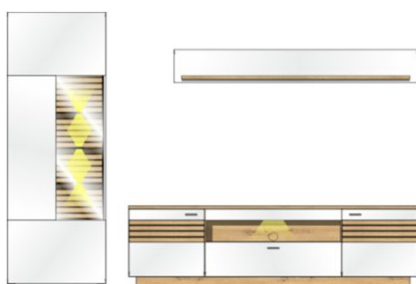

Art.-Nr. **40 C5 HW 89**

Popis **TV- / obývací sestava**
sestává z typů: 01/ 30/ 40
volitelné LED osvětlení v příslušenství
1x 99 01 00 13, 1x 99 01 00 21

Š/ V/ H v cm : cca. 270 / 201 / 47 cm

Cena **34.970,-**