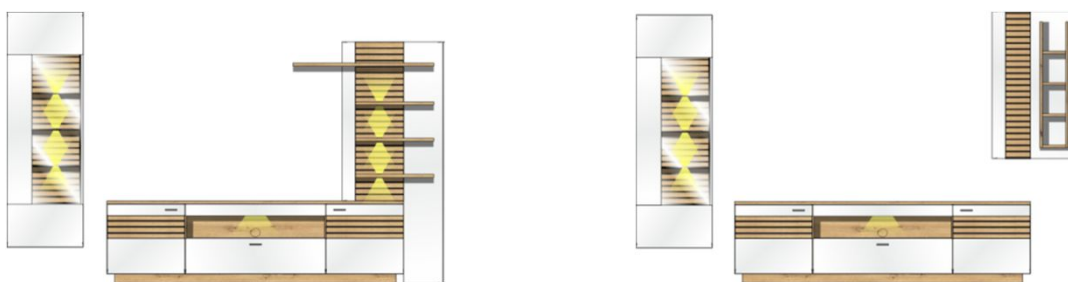

Art.-Nr. **40 C5 HW 86**

Art.-Nr. **40 C5 HW 88**

Popis **TV- / obývací sestava**
sestává z typů: 10/ 30/ 43
volitelné LED osvětlení v příslušenství
2x 99 01 00 13, 1x 99 01 00 21

Popis **TV- / obývací sestava**
sestává z typů: 10/ 30/ 41
volitelné LED osvětlení v příslušenství
1x 99 01 00 13, 1x 99 01 00 21

Š/ V/ H v cm : cca. 280 / 193 / 47 cm

Š/ V/ H v cm : cca. 285 / 195 / 47 cm

Cena **36.050,-**

Cena **34.370,-**