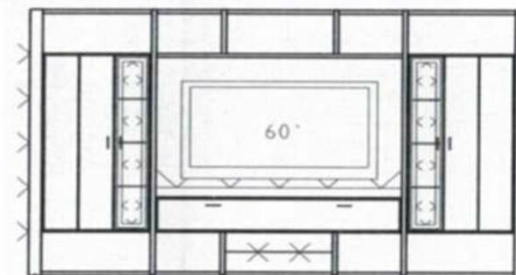

Art.-Nr.

1998W21

Popis

Obývací stěna

sestavá z typů: 1x 50, 4x 51, 9x 52, 10x 53, 1x 58, 2x 57, 1x 54, 1x 55,
1x LED osvětlení do typu 54, 1x LED osvětlení do typu 55

Š/ V/ H v cm :

cca. 345 / 217 / 24-35 cm

Cena

230.880,-