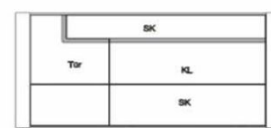

přední plochy a korpus: **divoký dub přírodní masiv**

povrchová úprava: **olejováno**

kovové části nábytku: **černé**

Samostatné elementy - volně prodejné

Art.-Nr.	199817 EN	199818 EN	199830 EN
Popis	TV-Lowboard 1 zásuvka, 1 dvířka, 1 sklopná dvířka	TV-Lowboard 2 zásuvky, 1 dvířka, 1 sklopná dvířka	Sideboard 2 zásuvky, 1 dvířka, 1 sklopná dvířka
Š/ V/ H v cm :	cca. 162 / 53 / 44 cm	cca. 210 / 53 / 44 cm	cca. 162 / 81 / 44 cm
Cena	47.520,-	61.090,-	64.940,-

Art.-Nr.	199832 EN	199831 EN	199833 EN
Popis	Sideboard 1 zásuvka, 3 dvířka	Sideboard 3 zásuvky, 1 dvířka, 1 sklopná dvířka	Highboard 3 zásuvky, 1 dvířka, 1 sklopná dvířka (LED osvětlení možno separátně objednat)
Š/ V/ H v cm :	cca. 162 / 81 / 44 cm	cca. 210 / 81 / 44 cm	cca. 162 / 109 / 44 cm
Cena	56.990,-	82.550,-	79.760,-

Art.-Nr.	199835 EN	199834 EN	199836 EN
Popis	Highboard 1 zásuvka, 3 dvířka	Highboard 2 zásuvky, 1 dvířka, 1 sklopná dvířka, 1 otevřená nika	Highboard 3 dvířka, 1 otevřená nika
Š/ V/ H v cm :	cca. 162 / 109 / 44 cm	cca. 162 / 119 / 44 cm	cca. 162 / 119 / 44 cm
Cena	69.810,-	77.810,-	68.840,-