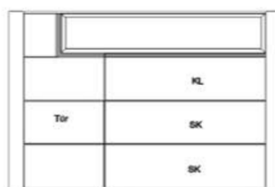

přední plochy a korpus: **divoký dub přírodní masiv**

povrchová úprava: **olejováno**

kovové části nábytku: **černé**

Samostatné elementy - volně prodejné

Art.-Nr.	199817 EN	199818 EN	199830 EN
Popis	TV-Lowboard 1 zásuvka, 1 dvířka, 1 sklopná dvířka	TV-Lowboard 2 zásuvky, 1 dvířka, 1 sklopná dvířka	Sideboard 2 zásuvky, 1 dvířka, 1 sklopná dvířka
Š/ V/ H v cm :	cca. 162 / 53 / 44 cm	cca. 210 / 53 / 44 cm	cca. 162 / 81 / 44 cm
Cena	47.520,-	61.090,-	64.940,-

Art.-Nr.	199832 EN	199831 EN	199833 EN
Popis	Sideboard 1 zásuvka, 3 dvířka	Sideboard 3 zásuvky, 1 dvířka, 1 sklopná dvířka	Highboard 3 zásuvky, 1 dvířka, 1 sklopná dvířka (LED osvětlení možno separátně objednat)
Š/ V/ H v cm :	cca. 162 / 81 / 44 cm	cca. 210 / 81 / 44 cm	cca. 162 / 109 / 44 cm
Cena	56.990,-	82.550,-	79.760,-

Art.-Nr.	199835 EN	199834 EN	199836 EN
Popis	Highboard 1 zásuvka, 3 dvířka	Highboard 2 zásuvky, 1 dvířka, 1 sklopná dvířka, 1 otevřená nika	Highboard 3 dvířka, 1 otevřená nika
Š/ V/ H v cm :	cca. 162 / 109 / 44 cm	cca. 162 / 119 / 44 cm	cca. 162 / 119 / 44 cm
Cena	69.810,-	77.810,-	68.840,-