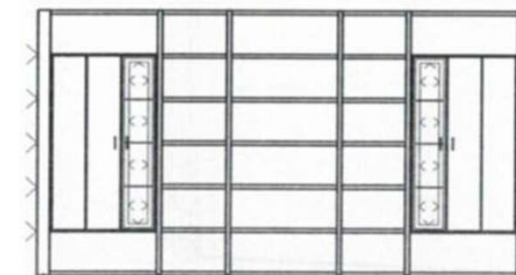

Art.-Nr.

1998W22

Popis

Obývací stěna

sestavá z typů: 1x 50, 2x 51, 4x 52, 1x 59, 1x 56, 1x 54, 1x 55,
1x LED osvětlení do typu 54, 1x LED osvětlení do typu 55

Š/ V/ H v cm :

cca. 345 / 217 / 24-44 cm

Cena

200.140,-