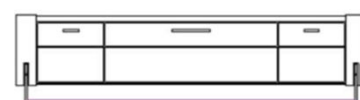

Samostatné elementy - volně prodejné

| | | | |
|--------------------------|--|--|--|
| Art.-Nr. | 147417 MEN | 147418 MEN | 147419 MEN |
| Popis | TV-Lowboard 1 zásuvka, 1 dvířka, kovové podnoží | TV-Lowboard 1 zásuvka, 1 dvířka, kovové podnoží | TV-Lowboard 1 zásuvka, 2 dvířka, kovové podnoží |
| Š/ V/ H v cm : | cca. 160 / 60 / 50 cm | cca. 189 / 60 / 50 cm | cca. 234 / 60 / 50 cm |
| Cena | 52.190,- | 59.410,- | 73.450,- |
| Volitelné přísl.: | 140001A70 IR Repeater 4.680,- | 140001A70 IR Repeater 4.680,- | 140001A70 IR Repeater 4.680,- |

| | | | |
|----------------|--|--|--|
| Art.-Nr. | 147430 MEN | 147431 MEN | 147432 MEN |
| Popis | Sideboard 3 zásuvky, 1 dvířka, kovové podnoží | Sideboard 3 zásuvky, 1 dvířka, kovové podnoží | Sideboard 3 zásuvky, 2 dvířka, kovové podnoží |
| Š/ V/ H v cm : | cca. 160 / 84 / 40 cm | cca. 189 / 84 / 40 cm | cca. 234 / 84 / 40 cm |
| Cena | 60.450,- | 69.290,- | 83.390,- |