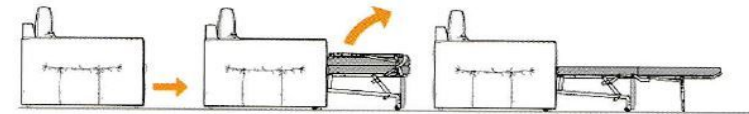

### Informace k produktu a objednávkám:

**Konstrukce:** bukové masivní dřevo

**Sedáky:** spodní podpružení z vlnovcových pružin, **vysokoelastická studená pěna HR**

**Opěráky:** **vysokoelastická studená pěna**

**Opěrky hlavy:** veškeré elementy jsou dodávány s polohovatelnými opěrkami hlavy s jemným rastrovým mechanismem **již ve standardu**.

**Funkce na spaní:** **na každodenní spaní**, rozkládací mechanismus **SEDALIFT**

**Záda:** veškeré elementy jsou dodávány s potaženými zády v originální látce nebo kůži **již ve standardu**.

Šití **látky** na zadní straně  
sedací soupravy

Šití **kůže** na zadní straně  
sedací soupravy