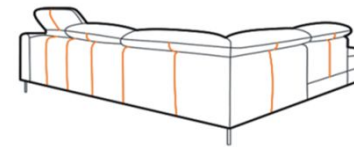

Šití **kůže** na zadní straně
sedací soupravy