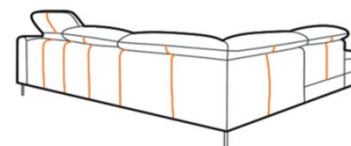

Opěrky hlavy: veškeré elementy jsou dodávány s polohovatelnými opěrkami hlavy s jemným rastrovým mechanismem **již ve standardu**.

Funkce na spaní: **na každodenní spaní**, rozkládací mechanismus **SEDALIFT**

Záda: veškeré elementy jsou dodávány s potaženými zády v originální látce nebo kůži **již ve standardu**.

Šití **látky** na zadní straně
sedací soupravy

Šití **kůže** na zadní straně
sedací soupravy

Kontrastní švy: volitelné, **bez příplatku**