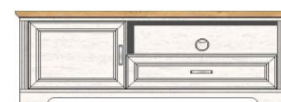

Art.-Nr. 10 G9 UH 20

Art.-Nr. 10 G9 UH 21

Skříňka
1 otevřený foch,
1 zásuvka, 3 plná dvířka
včetně LED osvětlení

Sideboard
3 zásuvky,
3 plná dvířka

Sideboard
4 otevřené fochy,
2 zásuvky,
2 plná dvířka

Š/ V/ H v cm : cca. 93 / 150 / 42 cm

cca. 166 / 102 / 48 cm

cca. 171 / 102 / 48 cm

Cena 12.980,-

16.660,-

15.790,-

Art.-Nr. 10 G9 UH 22

Art.-Nr. 10 G9 UH 23

Art.-Nr. 10 G9 UH 31

Highboard
2 částečně proskl. dvířka, 6 otevřených
fochů, 3 zásuvky, 3 plná dvířka
včetně LED osvětlení

Buffet - nástavec
2 částečně proskl. dvířka,
8 otevřených fochů
včetně LED osvětlení

TV-spodní díl
1 otevřený foch, 1 zásuvka,
1 plná dvířka