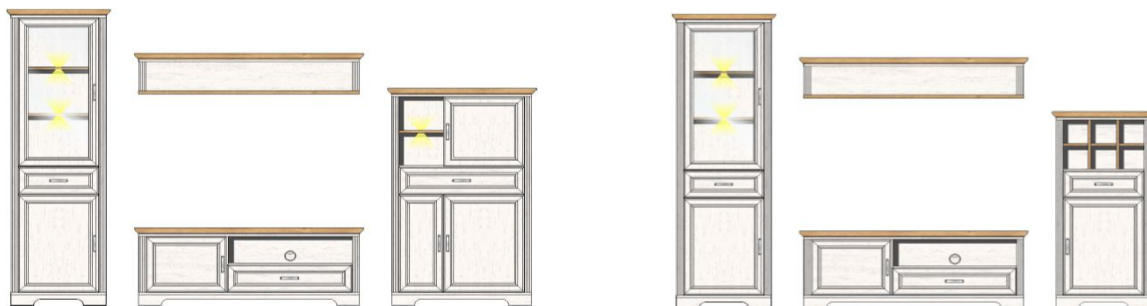

JASPER

obývací pokoj / jídelna

TORRIMEX
MODERNÍ NÁBYTEK

Přední plochy: pinie světlá MDF
Korpus: pinie světlá imitace / částečně dub Artisan imitace
Model-obj. kód: 10 G9 UH ..

Technická specifikace:

Nohy: sokl s minikluzáky
Dveře: s tlumičem dovírání SOFT-CLOSE
Zásuvky: samodovírací s tlumičem dovírání SOFT-CLOSE
Sklo: čiré sklo
Úchytky: kovové, antik
Sedací polštáře: hnědá látka (Microvelour) - 100% polyester (PES), výplňová pěna - 100% polyuretan (PU)
Osvětlení: LED, neutrální bílá

Detail: nábytek dodáván již včetně LED osvětlení

JASPER

obývací pokoj / jídelna

TORRIMEX
MODERNÍ NÁBYTEK

Přední plochy: pinie světlá MDF
Korpus: pinie světlá imitace / částečně dub Artisan imitace

Návrhy sestav - ukázky

Art.-Nr.	10 G9 UH 80	10 G9 UH 81
Popis	TV- / obývací stěna sestává z typů: 02/ 06/ 31/ 40 včetně LED osvětlení	TV- / obývací stěna sestává z typů: 02/ 04/ 31/ 40 včetně LED osvětlení
Š/ V/ H v cm :	cca. 326 / 204 / 51 cm	cca. 299 / 204 / 51 cm

Art.-Nr.	10 G9 UH 32	10 G9 UH 40	10 G9 UH 50
Popis	TV-spodní díl 1 otevřený foch, 1 zásuvka, 2 plná dvířka	Závěsný stěnový panel s policí	Závěsné zrcadlo 142 x 74, 1 police
Š/ V/ H v cm :	cca. 193 / 54 / 51 cm	cca. 142 / 29 / 20 cm	cca. 142 / 74 / 16 cm
Cena	11.530,-	2.390,-	4.690,-