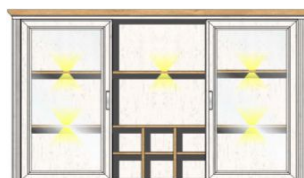

Art.-Nr. 10 G9 UH 23