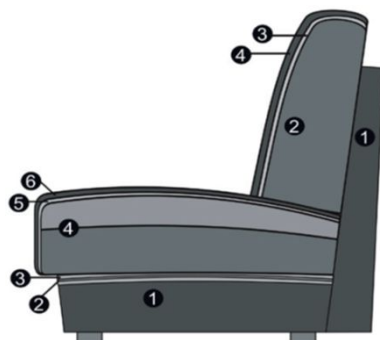

Informace k produktu a objednávkám

1. **Konstrukce:** nosné díly z masivního dřeva a materiálů ze dřeva.
2. **Sedáky:** spodní podpružení z dlouhoelastických kovových vlnovcových pružin, krycí rouno, vysokojakostní PUR-pěna (min. RG 35) vrstvená a sladěná v různých tloušťkách a tvrdostech pro maximální komfort, kryto vatovým rounem
3. **Opěráky:** z ergonomicky formované pěny (min. RG 25). Kryto vatovým rounem.

Sedák: pěnová "sendvičová" konstrukce / **opěrák:** ergonomicky formovaná pěna

Sedák:

1. konstrukce
2. podpružení z vlnovcových pružin
3. kryt vlnovcových pružin
4. sendvičově vrstvená pěna (pevně vyznačený sedák)
5. vatové rouno
6. potahový materiál

Opěrák:

1. konstrukce
2. ergonomicky formovaná pěna
3. vatové rouno
4. potahový materiál

Dekorační látky:

dekorativní látky (v látkové skupině 6 a 10) jsou určeny pouze pro polštáře s okrasným lemem a polštáře.