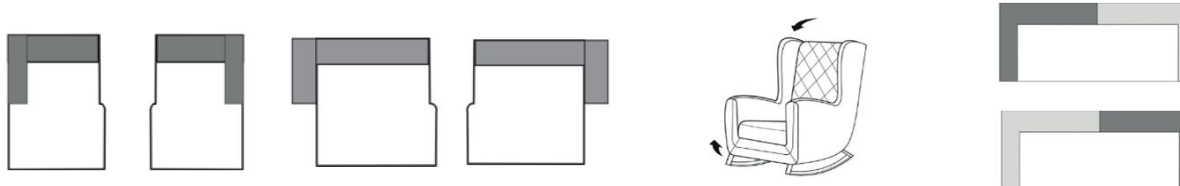

Rozměry	cca. cm
Výška Longchair	94
Hloubka Longchair	95
Výška sedáku Longchair	45
Hloubka sedáku Longchair	61
Výška Houpací křeslo	109
Hloubka Houpací křeslo	93
Výška sedáku Houpací křeslo	44
Hloubka sedáku Houpací křeslo	54
Výška Recamiere	84
Hloubka Recamiere	90
Výška sedáku Recamiere	45
Hloubka sedáku Recamiere	61

Jednotlivé elementy

Typ-obj. číslo	7121 / 7123	7098 / 7099	7518	3057 / 3058
Rozměry	100 x 175 cm	150 x 175 cm	82 cm	223 x 90 cm
Popis	Longchair s područkou vlevo / vpravo	Longchair XL s područkou vlevo / vpravo	Houpací křeslo	Recamiere levé / pravé (nahore Recamiere levé)
látková skupina 6	40.040,-	46.670,-	28.790,-	42.970,-
látková skupina 8	41.150,-	47.840,-	30.030,-	44.590,-
látková skupina 10	42.640,-	50.120,-	31.460,-	45.960,-

kůže, skupina D	51.940,-	65.070,-	43.420,-	57.850,-
kůže, skupina H	53.820,-	67.730,-	44.920,-	59.350,-
kůže, skupina J	57.140,-	72.740,-	49.590,-	64.610,-
kůže, skupina M	61.620,-	77.350,-	51.220,-	69.750,-
kůže, skupina T	66.630,-	82.090,-	55.710,-	75.730,-

Volitelné příplatky				
Nohy dub olej. 347	720,-	720,-	-----	720,-
Nohy kov. "zlaté" 388	2.790,-	2.790,-	-----	2.790,-