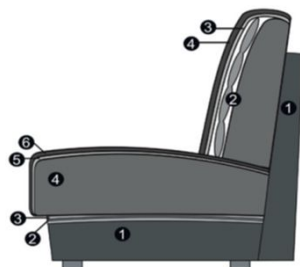

1,5sed s područkou vlevo + longchair velký dlouhý s područkou vpravo

1,5sed medium s područkou vlevo + 1,5sed medium s područkou vpravo + longchair velký dlouhý s područkou vpravo

1,5sed s područkou vlevo + 1,5sed s područkou vpravo

Sedák:

1. konstrukce
2. podpružení z vlnovcových pružin
3. kryt vlnovcových pružin
4. pěna v "sandwich" struktuře + inlett (pevně vyznačený sedák)
5. vatové rouno
6. potahový materiál

Opěrák:

1. konstrukce
2. inlett (volné odnímatelné polštáře)
3. vatové rouno
4. potahový materiál