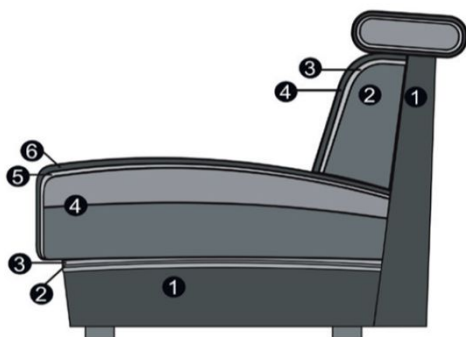

Informace k produktu a objednávkám

1. **Konstrukce:** nosné díly z masivního dřeva a materiálů ze dřeva.
2. **Sedáky:** spodní podpružení z dlouhoelastických kovových vlnovcových pružin, krycí rouno, vysokojakostní PUR-pěna (min. RG 35) vrstvená a sladěná v různých tloušťkách a tvrdostech pro maximální komfort, kryto vatovým rounem
3. **Opěráky:** z ergonomicky formované pěny (min. RG 25). Kryto vatovým rounem.

Sedák: pěnová "sendvičová" konstrukce / **opěrák:** ergonomicky formovaná pěna

Sedák:

1. konstrukce
2. podpružení z vlnovcových pružin
3. kryt vlnovcových pružin
4. sendvičově vrstvená pěna (pevně vyznačený sedák)
5. vatové rouno
6. potahový materiál

Opěrák:

1. konstrukce
2. ergonomicky formovaná pěna
3. vatové rouno
4. potahový materiál

Dekorační látky:

dekorační látky (v látkové skupině 6 a 10) jsou určeny pouze pro taburety, polštáře s okrasným lemem a polštáře.