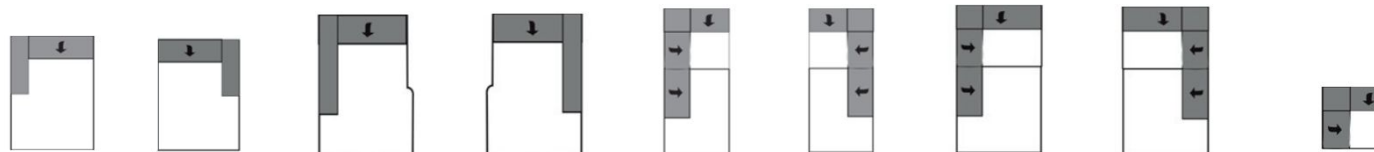

Rozměry	cca. cm
Výška	68 - 82 / 70 - 84
Hloubka	109 - 112
Hloubka s výsuvným sedákem	127 - 130
Výška sedáku	39 / 41
Hloubka sedáku	70
Hloubka sedáku s funkcí výsuvného sedáku	88

Jednotlivé elementy

Rozměry	94 x 179 cm	129 x 217 cm	109-112 x 219 cm	144-147 x 219 cm	109 cm
Typ-obj. číslo	7121 / 7123	7131 / 7133	7111 / 7113	7911 / 7634	7120
Popis	Longchair s područkou vlevo / vpravo	Ottoman s područkou vlevo / vpravo	Přestavný roh levý / pravý	Přestavný roh velký levý / pravý	Špičatý roh malý
látková skupina 6	23.590,-	35.690,-	31.920,-	39.550,-	18.970,-
látková skupina 8	24.290,-	38.010,-	34.230,-	43.330,-	19.740,-
látková skupina 10	26.590,-	41.790,-	36.470,-	45.570,-	21.280,-

kůže, skupina B	31.920,-	51.660,-	45.570,-	59.290,-	27.370,-
kůže, skupina D	35.690,-	59.290,-	51.660,-	66.150,-	31.150,-
kůže, skupina H	38.010,-	63.070,-	54.740,-	69.930,-	32.690,-
kůže, skupina J	41.790,-	70.690,-	60.830,-	76.790,-	36.470,-
kůže, skupina M	46.340,-	79.030,-	67.620,-	86.660,-	41.020,-
kůže, skupina T	55.510,-	86.660,-	73.710,-	93.520,-	44.870,-

Volitelné příplatky

Kovové nohy	1.470,-	1.470,-	1.470,-	1.470,-	1.470,-