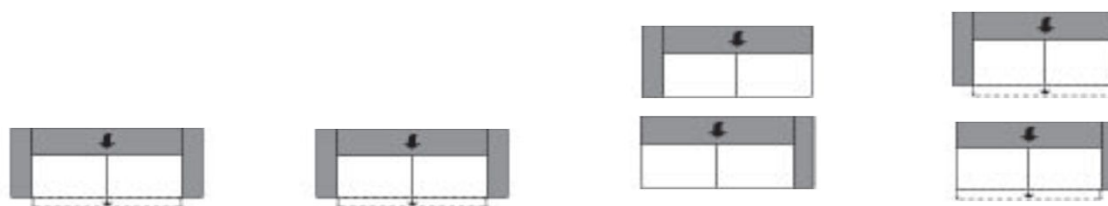

Rozměry	cca. cm
Výška	68 - 82 / 70 - 84
Hloubka	109 - 112
Hloubka s výsuvným sedákem	127 - 130
Výška sedáku	39 / 41
Hloubka sedáku	70
Hloubka sedáku s funkcí výsuvného sedáku	88

2 elementy s funkcí výsuvného sedáku nelze z technických důvodů přímo navzájem kombinovat vedle sebe.

Jednotlivé elementy

Rozměry	188 cm	188 cm	164 cm	164 cm
Typ-obj. číslo	7212	7662	2001 / 2003	7211 / 7213
Popis	2-sed s 2 područkami a manuálním výsuvem sedáku	2-sed s 2 područkami a motorovým výsuvem sedáku	2-sed s područkou vlevo / vpravo	2-sed s područkou vlevo / vpravo a manuálním výsuvem sedáku
látková skupina 6	32.690,-	44.380,-	24.220,-	28.070,-
látková skupina 8	34.160,-	45.850,-	24.990,-	28.840,-
látková skupina 10	36.470,-	48.160,-	27.290,-	31.150,-

kůže, skupina B	44.030,-	55.720,-	34.160,-	38.010,-
kůže, skupina D	49.350,-	61.040,-	38.710,-	42.560,-
kůže, skupina H	51.660,-	63.350,-	40.180,-	44.030,-
kůže, skupina J	56.980,-	68.670,-	44.790,-	48.650,-
kůže, skupina M	63.070,-	74.760,-	50.120,-	53.970,-
kůže, skupina T	68.390,-	80.080,-	54.670,-	58.520,-

Volitelné příplatky				
Kovové nohy	1.470,-	1.470,-	1.470,-	1.470,-