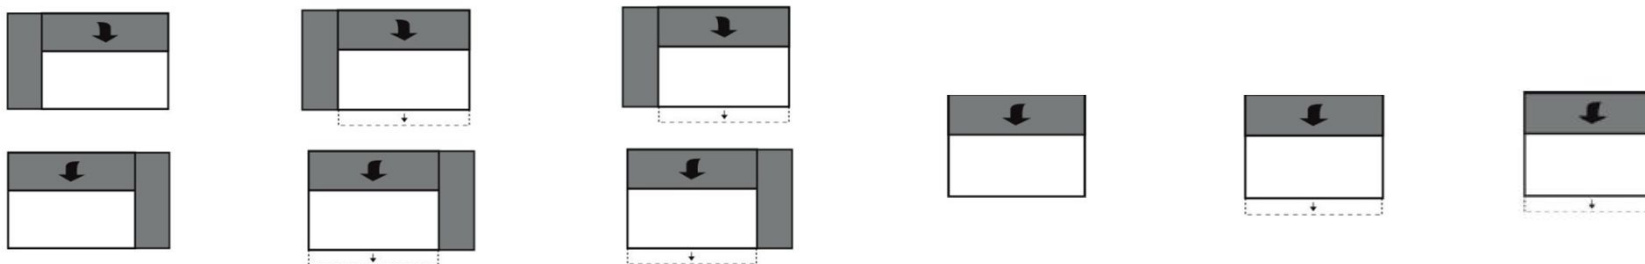

Rozměry	cca. cm
Výška	68 - 82 / 70 - 84
Hloubka	109 - 112
Hloubka s výsuvným sedákem	127 - 130
Výška sedáku	39 / 41
Hloubka sedáku	70
Hloubka sedáku s funkcí výsuvného sedáku	88

2 elementy s funkcí výsuvného sedáku nelze z technických důvodů přímo navzájem kombinovat vedle sebe.

Jednotlivé elementy

Rozměry	129 cm	129 cm	129 cm	105 cm	105 cm	105 cm
Typ-obj. číslo	7151 / 7153	7981 / 7983	7991 / 7993	7150	7174	7200
Popis	1,5-sed s područkou vlevo / vpravo	1,5-sed s područkou vlevo / vpravo a manuálním výsuvem sedáku	1,5-sed s područkou vlevo / vpravo a motorovým výsuvem sedáku	1,5-sed bez područek	1,5-sed bez područek a manuálním výsuvem sedáku	1,5-sed bez područek a motorovým výsuvem sedáku
látková skupina 6	20.510,-	24.360,-	36.050,-	15.960,-	19.810,-	31.490,-
látková skupina 8	21.280,-	25.130,-	36.820,-	16.730,-	20.580,-	32.270,-
látková skupina 10	22.820,-	26.670,-	38.360,-	17.490,-	21.350,-	33.040,-

kůže, skupina B	28.910,-	32.760,-	44.450,-	22.820,-	26.670,-	38.360,-
kůže, skupina D	31.920,-	35.770,-	47.460,-	25.060,-	28.910,-	40.590,-
kůže, skupina H	34.230,-	38.080,-	49.770,-	26.590,-	30.450,-	42.140,-
kůže, skupina J	37.240,-	41.090,-	52.780,-	28.910,-	32.760,-	44.450,-
kůže, skupina M	41.790,-	45.640,-	57.330,-	32.690,-	36.540,-	48.230,-
kůže, skupina T	50.190,-	49.420,-	61.110,-	35.690,-	39.550,-	51.240,-

Volitelné příplatky

Kovové nohy	1.470,-	1.470,-	1.470,-	-----	-----	-----