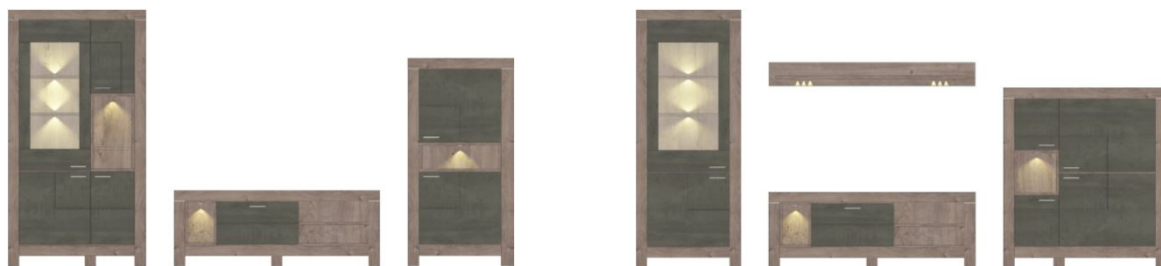

Přední plochy: "Betonoxid" tmavý MDF / částečně "Haveleiche" imitace

Korpus: "Haveleiche" imitace

Model-obj. kód: 40 54 3T .. -

Technická specifikace:

Nohy: malé umělohmotné kluzáky

Sklo: čiré sklo

Zásuvky: samodovírací s tlumeným dojezdem SOFT-CLOSE

Popis **TV- / obývací stěna**
sestává z typů 03/ 32/ 40
včetně LED osvětlení

Š/ V/ H v cm : cca. 157 / 211 / 43 cm

Š/ V/ H v cm : cca. 272 / 200 / 48 cm

cena **30.290,-**

cena **32.620,-**

Přední plochy: "Betonoxid" tmavý MDF / částečně "Haveleiche" imitace

Korpus: "Haveleiche" imitace

Model-obj. kód: 40 54 3T .. -

Návrhy sestav - ukázky

Art.-Nr.	40 54 3T 88	40 54 3T 89
Popis	TV- / obývací stěna sestává z typů 02/ 07/ 30 včetně LED osvětlení	TV- / obývací stěna sestává z typů 03/ 06/ 30/ 40 včetně LED osvětlení
Š/ V/ H v cm :	cca. 348 / 200 / 48 cm	cca. 376 / 200 / 48 cm
cena	41.240,-	45.290,-