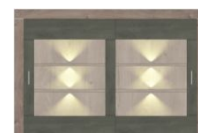

Korpus: "Haveleiche" imitace

Model-obj.č.: 40 54 3T .. -

Detail: nábytek je dodáván již včetně LED osvětlení

Samostatné elementy - volně prodejné

Art.-Nr.	40 54 3T 02	4T 54 3T 03	40 54 3T 06	40 54 3T 07
Popis	Vitrina 3 dvířka, 1 částečně proskl. dvířka, 1 otevřený foch včetně LED osvětlení	Vitrina úzká otevírání dveří doleva 1 částečně proskl. dvířka, 1 plná dvířka včetně LED osvětlení	Skříňka široká 4 dvířka, 1 otevřený foch včetně LED osvětlení	Skříňka úzká (levá / pravá varianta) 2 dvířka, 1 otevřený foch včetně LED osvětlení
Š/ V/ H v cm :	cca. 100 / 200 / 42 cm	cca. 76 / 200 / 42 cm	cca. 118 / 140 / 42 cm	cca. 76 / 160 / 42 cm
Cena	18.890,-	17.690,-	14.920,-	12.670,-

Art.-Nr.	4T 54 3T 08	40 54 3T 20	40 54 3T 21	40 54 3T 22
Popis	Regál 4 otevřené fochy, 1 zásuvka včetně LED osvětlení	Sideboard malý 2 dvířka, 2 zásuvky	Sideboard velký 2 zásuvky, 3 dvířka, 1 otevřený foch včetně LED osvětlení	Buffet - nástavec 2 částečně prosklená posuvná dvířka včetně LED osvětlení
Š/ V/ H v cm :	cca. 76 / 160 / 42 cm	cca. 156 / 100 / 42 cm	cca. 196 / 100 / 42 cm	cca. 156 / 110 / 37 cm
Cena	12.970,-	14.920,-	18.670,-	15.370,-