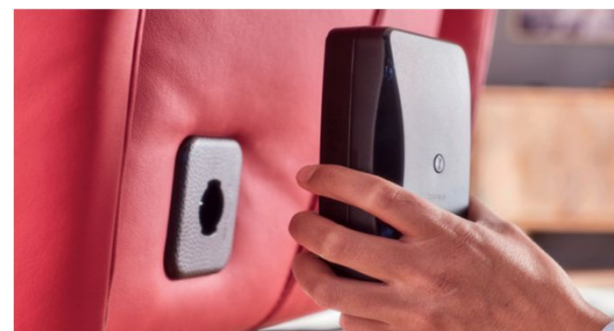

Konektor nabíjecí baterie