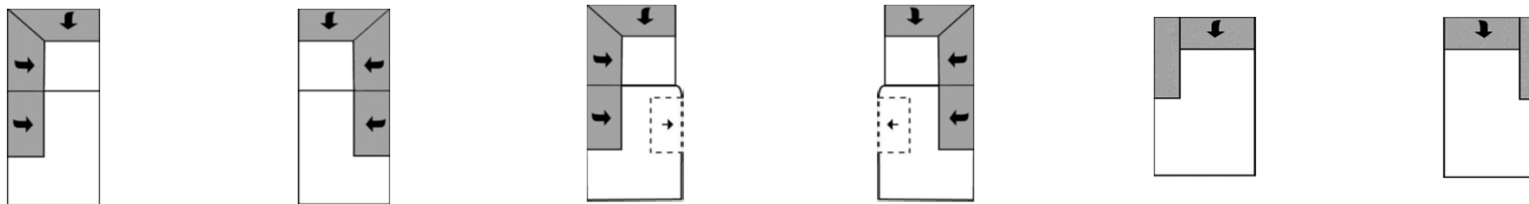

Rozměry	cca. cm
Hloubka	102
Výška sedáku nízká	45
Celková výška	87-104
Výška sedáku vysoká	47
Celková výška	89-106
Hloubka sedáku	56

Jednotlivé typy:

Všechny uvedené rozměry jsou rozměry bez područek.

Pokaždé prosím připočtete šířku zvolených područek k šířce elementů!

Rozměry	101 x 215	101 x 215	101 x 215	101 x 215	Područka + 80 x 170	Područka + 80 x 170
Typ-obj. číslo	6011	6013	6009	6010	6021	6023
Popis	Rohový element s 1-sedem a ukončovacím dílem levý	Rohový element s 1-sedem a ukončovacím dílem pravý	Roh. element s 1-sedem a ukončovacím dílem levý s úlož. prostorem	Roh. element s 1-sedem a ukončovacím dílem pravý s úlož. prostorem	Longchair s područkou vlevo	Longchair s područkou vpravo
látková skupina 2	37.940,-	37.940,-	41.980,-	41.980,-	34.320,-	34.320,-
látková skupina 3	39.970,-	39.970,-	44.000,-	44.000,-	36.170,-	36.170,-
látková skupina 4	42.310,-	42.310,-	46.340,-	46.340,-	37.620,-	37.620,-
kůže, skupina C	65.310,-	65.310,-	59.180,-	59.180,-	54.980,-	54.980,-
kůže, skupina L	68.870,-	68.870,-	69.350,-	69.350,-	57.730,-	57.730,-
kůže, skupina M	80.570,-	80.570,-	84.600,-	84.600,-	66.530,-	66.530,-