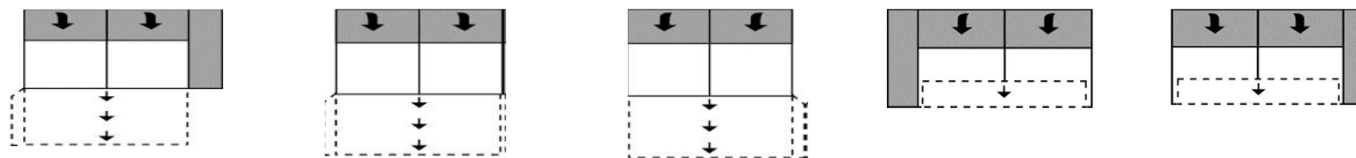

Rozměry	cca. cm
Hloubka	102
Výška sedáku nízká	45
Celková výška	87-104
Výška sedáku vysoká	47
Celková výška	89-106
Hloubka sedáku	56
Hloubka plochy na spaní u rozkl. Lůžka	120 x 120

Jednotlivé typy:

Všechny uvedené rozměry jsou rozměry bez područek.

Pokaždé prosím připočtete šířku zvolených područek k šířce elementů!

Rozměry	Područka + 120	120 + područka	Područka + 120	120 + područka	120	Područka + 120
Typ-obj. číslo	2001	2003	2021	2023	2020	2016
Popis	2-sed s područkou vlevo	2-sed s područkou vpravo	2-sed s područkou vlevo a rozkládacím lůžkem	2-sed s područkou vpravo a rozkládacím lůžkem	2-sed bez područek s rozkládacím lůžkem	2-sed s područkou vlevo a rozkládacím lůžkem pravým
látková skupina 2	28.240,-	28.240,-	37.940,-	37.940,-	32.280,-	37.940,-
látková skupina 3	29.950,-	29.950,-	39.640,-	39.640,-	33.580,-	39.640,-
látková skupina 4	31.570,-	31.570,-	41.250,-	41.250,-	34.800,-	41.250,-
<b>kůže, skupina C</b>	49.490,-	49.490,-	59.180,-	59.180,-	49.080,-	59.180,-
<b>kůže, skupina L</b>	52.390,-	52.390,-	62.080,-	62.080,-	51.190,-	62.080,-
<b>kůže, skupina M</b>	61.760,-	61.760,-	71.450,-	71.450,-	58.540,-	71.450,-