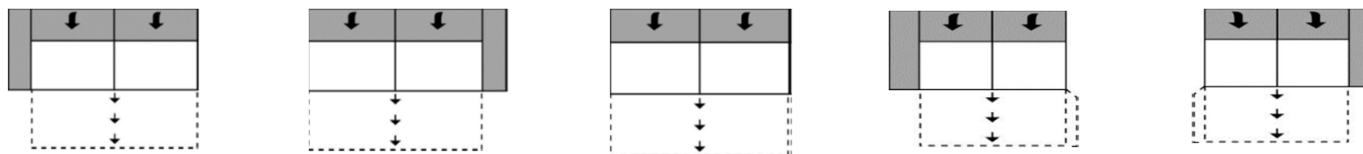

Rozměry	cca. cm
Hloubka	102
Výška sedáku nízká	45
Celková výška	87-104
Výška sedáku vysoká	47
Celková výška	89-106
Hloubka sedáku	56
Hloubka plochy na spaní u rozkl. Lůžka	140 x 120

Jednotlivé typy:

Všechny uvedené rozměry jsou rozměry bez područek.

Pokaždé prosím připočtete šířku zvolených područek k šířce elementů!

Rozměry	Područka + 140	140 + područka	140	Područka + 140	140 + područka
Typ-obj. číslo	2048	2049	2047	2516	2517
Popis	2,5-sed s područkou vlevo a rozkládacím lůžkem	2,5-sed s područkou vpravo a rozkládacím lůžkem	2,5-sed bez područek	2,5-sed s područkou vlevo a rozkládacím lůžkem pravým	2,5-sed s područkou vpravo a rozkládacím lůžkem levým
látková skupina 2	40.280,-	40.280,-	34.630,-	40.280,-	40.280,-
látková skupina 3	42.310,-	42.310,-	36.250,-	42.310,-	42.310,-
látková skupina 4	44.000,-	44.000,-	37.550,-	44.000,-	44.000,-
kůže, skupina C	61.360,-	61.360,-	51.270,-	61.360,-	61.360,-
kůže, skupina L	64.260,-	64.260,-	53.360,-	64.260,-	64.260,-
kůže, skupina M	73.550,-	73.550,-	60.630,-	73.550,-	73.550,-