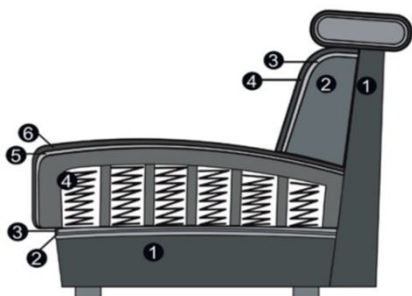

Informace k produktu a objednávkám

1. **Konstrukce:** nosné díly z masivního dřeva a materiálů ze dřeva.
2. **Sedáky:** spodní podpružení z dlouhoelastických kovových vlnovcových pružin, krycí rouno, **volitelně:**
3. **1. sedák pružinový:** pružinové jádro z taženého ocelového drátu (vyjma taburetů), kryto textilním rounem, PUR pěna (min. RG 35), vatové rouno
4. **2. sedák TT "taštičkový":** bodově elastický sedák s opouzďenými taštičkovými pružinami (vyjma taburetů), kryto textilním rounem, PUR pěna (min. RG 35), vatové rouno
5. **Opěráky:** pevné zádové polštáře, PUR pěna (min. RG 25). Kryto vatovým rounem.
   Veškeré elementy mají záda v originální látce, u koženého provedení jsou záda v kůži u všech 2,5-sedů a 3-sedů za příplatek.

Sedák: pružinový / opěrák: soft

Sedák:

1. konstrukce
2. podpružení z vlnovcových pružin
3. kryt vlnovcových pružin
4. pružinové jádro (pevně vyznačený sedák)
5. vatové rouno
6. potahový materiál

Opěrák:

1. konstrukce
2. ergonomicky formovaná pěna (pevná záda)
3. vatové rouno
4. potahový materiál