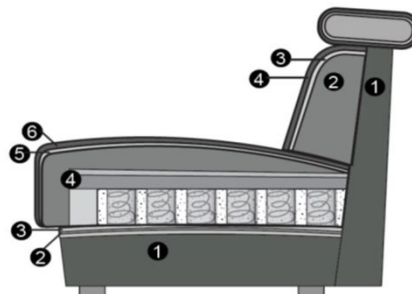

Sedák: TT taštičkový / opěrák: soft

Sedák:

1. konstrukce
2. podpružení z vlnovcových pružin
3. kryt vlnovcových pružin
4. TT - opouzďené taštičkové pružiny (pevně vyznačený sedák)
5. vatové rouno
6. potahový materiál

Opěrák:

1. konstrukce
2. ergonomicky formovaná pěna (pevná záda)
3. vatové rouno
4. potahový materiál