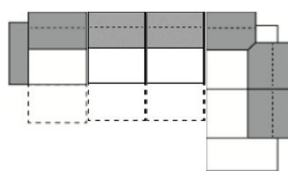

Přímá kombinace (spojení) standardních elementů (3-sedy, 2,5-sedy a 2-sedy) s elementy určenými pro funkci "Wallfree Relax" (s volitelnou šířkou sedáků 62,5 cm, 74 cm a 82 cm) není možná. Tyto elementy mají jinou konstrukční základnu, takže nejdou vzájemně kombinovat.

Kombinace těchto různých elementů v jedné sedací soupravě je možná pouze v případě, když jsou v sestavě spojeny mezi sebou základním elementem (např. špičatým rohem).

Příklad:

Elementy určené pro funkci "Wallfree Relax" s volitelnou šířkou sedáků 62,5 cm, 74 cm a 82 cm

Standardní "pevné" elementy (3-sedy, 2,5-sedy a 2-sedy)

Upozornění:

při sestavování elementů v přímém směru vedle sebe mohou být vzájemně spojeny max. 3 elementy s funkcí Wallfree RELAX (šířka sedáků 62,5, 74 a 82 cm). Při kombinaci více jak 3 elementů vedle sebe s funkcí RELAX nebo bez ní hrozí nebezpečí nestability sedací soupravy a možného sklápění.