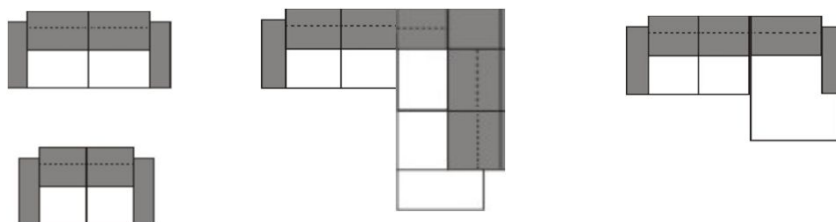

Hloubka u elementů s funkcí WALFREE RELAX: 110 - 180 cm

U elementů s funkcí WALFREE RELAX je nutné odsazení od stěny 9 cm.

A

Područka A: instalační šířka cca. 24 cm

Výběr nohou:

- kovem olemované dřevěné nohy
- kovové nebo dřevěné nohy
- volitelná barva moření dřeva dle vzorkovníku

Výběr nohou pod područku A

kovem olemované dřevěné nohy nebo dřevěné nohy

Výběr nohou k sedací soupravě nebo taburetu

kovové nebo dřevěné nohy

volitelná kolečka k taburetu

pojízdný taburet

Rozměry	cca. cm
Hloubka	110 - 180*
Výška sedáku	47
Celková výška	92 - 111
Hloubka sedáku	57 - 108*

Všechny uvedené rozměry jsou rozměry včetně područek.
 Částečně motorová funkce (záda + nožní díl) a plně motorová funkce (hlavový díl + záda + nožní díl) WALLFREE RELAX je volitelná za příplatek.
 * U elementů s funkcí "WALLFREE RELAX" je hloubka a hloubka sedáku proměnlivá !

Elementy určené k funkci "Wallfree" jsou tvořeny z následujících jednotlivých elementů:

- 3-sed** sestává z: 2x 1,5-sed (ŠS 82 cm) + područka levá/pravá
2,5-sed sestává z: 2x 1,5-sed medium (ŠS 74 cm) + područka levá/pravá
2-sed sestává z: 2x 1-sed (ŠS 62,5 cm) + područka levá/pravá
1-sed sestává z: 1x 1-sed (ŠS 62,5 cm) + područka levá/pravá