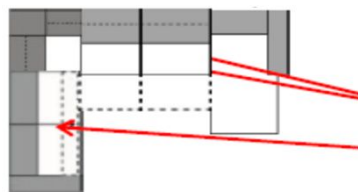

Přímá kombinace (spojení) standardních elementů (3-sedy, 2,5-sedy a 2-sedy) s elementy určenými pro funkci "Wallfree Relax" (s volitelnou šířkou sedáků 62,5 cm, 74 cm a 82 cm) není možná. Tyto elementy mají jinou konstrukční základnu, takže nejdou vzájemně kombinovat.

Kombinace těchto různých elementů v jedné sedací soupravě je možná pouze v případě, když jsou v sestavě spojeny mezi sebou základním elementem (např. špičatým rohem).

Příklad:

Elementy určené pro funkci "Wallfree Relax" s volitelnou šířkou sedáků 62,5 cm, 74 cm a 82 cm