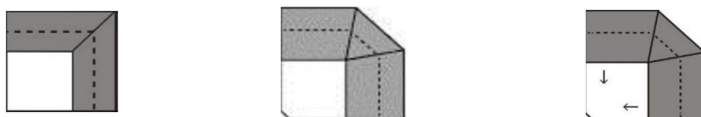

Rozměry	109 x 109	127 x 127	127 x 127
Typ-obj. číslo	8020	7025	7026
Popis	Špičatý roh malý	Segmentový roh velký	Segmentový roh velký s RELAX funkcí polohování opěráků
látková skupina 2	24.490,-	27.770,-	34.260,-
látková skupina 3	26.020,-	29.150,-	35.630,-
látková skupina 4	27.390,-	30.670,-	37.160,-
kůže, skupina C	39.910,-	43.800,-	50.280,-
kůže, skupina L	41.280,-	45.320,-	51.810,-
kůže, skupina M	49.290,-	53.790,-	60.270,-