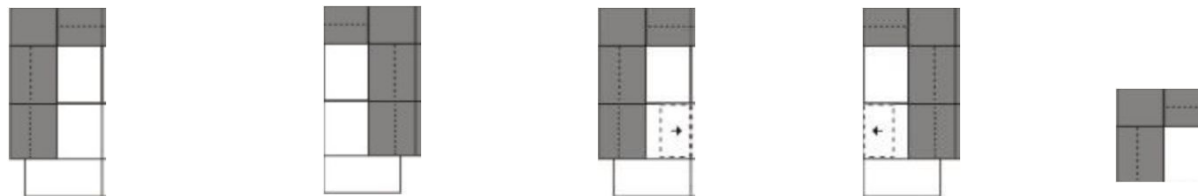

Rozměry	108 x 232	108 x 232	108 x 232	108 x 232	109 x 109
Typ-obj. číslo	6011	6013	6009	6010	8020
Popis	Rohový element + 1-sed s ukončovacím taburetem levý	Rohový element + 1-sed s ukončovacím taburetem pravý	Rohový element + 1-sed s ukončovacím taburetem levý a s úložným prostorem	Rohový element + 1-sed s ukončovacím taburetem pravý a s úložným prostorem	Špičatý roh malý
látková skupina 2	39.980,-	39.980,-	44.480,-	44.480,-	26.020,-
látková skupina 3	43.030,-	43.030,-	47.540,-	47.540,-	27.700,-
látková skupina 4	45.090,-	45.090,-	49.580,-	49.580,-	29.070,-
kůže, skupina C	66.990,-	66.990,-	71.490,-	71.490,-	42.420,-
kůže, skupina L	69.360,-	69.360,-	73.860,-	73.860,-	43.870,-
kůže, skupina J	80.870,-	80.870,-	85.380,-	85.380,-	50.740,-
kůže, skupina M	83.320,-	83.320,-	87.820,-	87.820,-	52.420,-