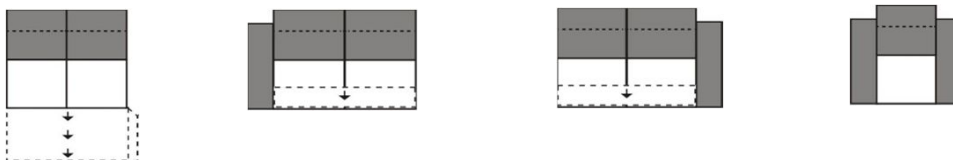

Rozměry	cca. cm
Hloubka	110
Výška sedáku	47
Celková výška	92 - 111
Hloubka sedáku	57
Hloubka elementů s funkcí na spaní	57 - 122

Jednotlivé typy - elementy

Rozměry	120	144	144	108
Typ-obj. číslo	2015	2041	2043	1002
Popis	2-sed bez područek a funkcí na spaní pravou (není možné kombinovat se špičatým rohem malým)	2-sed s područkou vlevo a úložným prostorem	2-sed s područkou vpravo a úložným prostorem	1-sed s 2 područkami (křeslo)
látková skupina 2	31.510,-	31.360,-	31.360,-	22.970,-
látková skupina 3	33.190,-	33.500,-	33.500,-	24.800,-
látková skupina 4	34.411,-	35.090,-	35.090,-	26.250,-
kůže, skupina C	46.532,-	50.890,-	50.890,-	39.520,-
kůže, skupina L	47.916,-	52.490,-	52.490,-	41.130,-
kůže, skupina M	55.470,-	62.490,-	62.490,-	49.820,-