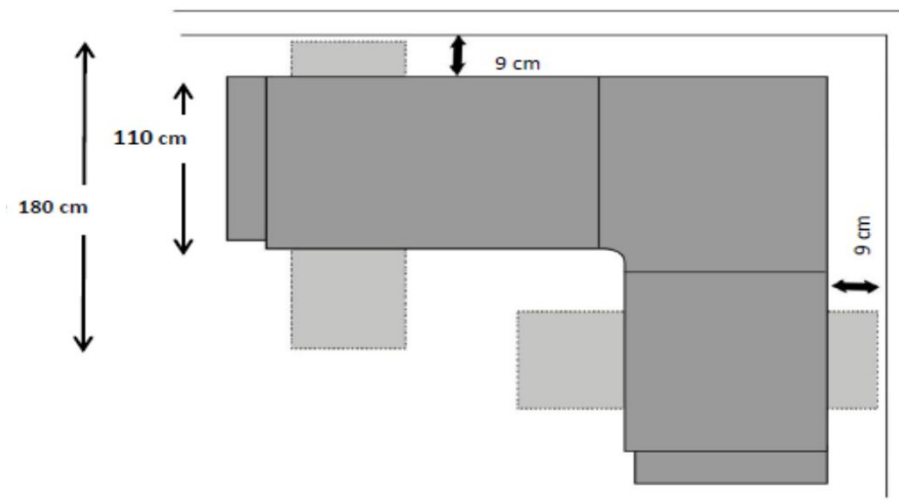

Standardní "pevné" elementy (3-sedy, 2,5-sedy a 2-sedy)

Upozornění:

při sestavování elementů v přímém směru vedle sebe mohou být vzájemně spojeny max. 3 elementy s funkcí Wallfree RELAX (šířka sedáků 62,5, 74 a 82 cm). Při kombinaci více jak 3 elementů vedle sebe s funkcí RELAX nebo bez ní hrozí nebezpečí nestability sedací soupravy a možného sklápění.

Další informace k produktu a objednávkám

Područky:

Veškeré uvedené rozměry v typovém plánu a ceníku u sestav a jednoř. elementů s područkami jsou uvedeny vždy jako celkové rozměry s područkami.

Základní hloubka: 110 cm

Hloubka u elementů s funkcí WALFREE RELAX: 110 - 180 cm

U elementů s funkcí WALFREE RELAX je nutné odsazení od stěny 9 cm.

A

Područka A: instalační šířka cca. 24 cm

Výběr nohou:

- kovem olemované dřevěné nohy
- kovové nebo dřevěné nohy
- volitelná barva moření dřeva dle vzorkovníku