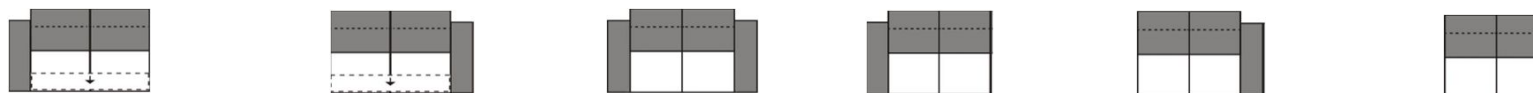

Rozměry	cca. cm
Hloubka	110
Výška sedáku	47
Celková výška	92 - 111
Hloubka sedáku	57

Všechny uvedené rozměry jsou rozměry včetně područek.
Standardní elementy bez funkce WALLFREE RELAX

Rozměry	164	164	168	144	144	120
Typ-obj. číslo	2544	2546	2002	2001	2003	2000
Popis	2,5-sed s područkou vlevo a zásuvkou-úložným prostorem	2,5-sed s područkou vpravo a zásuvkou-úložným prostorem	2-sed s 2 područkami	2-sed s područkou vlevo	2-sed s područkou vpravo	2-sed bez područek
látková skupina 2	37.510,-	37.510,-	34.490,-	28.840,-	28.840,-	23.350,-
látková skupina 3	37.380,-	37.380,-	37.160,-	31.130,-	31.130,-	25.170,-
látková skupina 4	39.070,-	39.070,-	39.220,-	32.890,-	32.890,-	26.400,-
kůže, skupina C	55.550,-	55.550,-	59.900,-	49.670,-	49.670,-	39.300,-
kůže, skupina L	57.210,-	57.210,-	61.880,-	51.270,-	51.270,-	40.820,-
kůže, skupina J	65.470,-	65.470,-	72.640,-	59.500,-	59.500,-	46.390,-
kůže, skupina M	67.900,-	67.900,-	75.080,-	61.960,-	61.960,-	48.760,-
sada universal. nohou	---	---	---	3.510,-	3.510,-	---