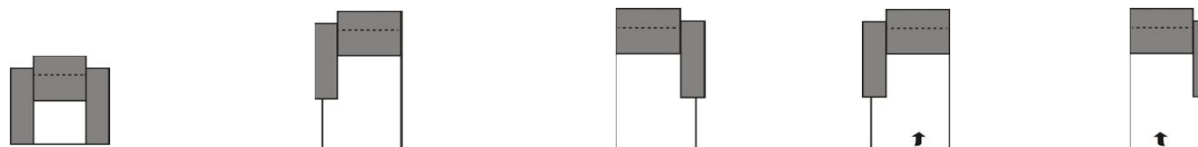

Rozměry	108	94 x 182	182 x 94	94 x 182	182 x 94
Typ-obj. číslo	1002	6021	6023	6141	6143
Popis	1-sed s 2 područkami (křeslo)	Longchair s područkou vlevo	Longchair s područkou vpravo	Longchair výklopný s úložným prostorem a područkou vlevo	Longchair výklopný s úložným prostorem a područkou vpravo
látková skupina 2	24.410,-	33.040,-	33.040,-	37.540,-	37.540,-
látková skupina 3	26.320,-	34.790,-	34.790,-	39.300,-	39.300,-
látková skupina 4	27.930,-	36.470,-	36.470,-	40.970,-	40.970,-
kůže, skupina C	42.040,-	52.040,-	52.040,-	56.540,-	56.540,-
kůže, skupina L	43.720,-	53.640,-	53.640,-	58.140,-	58.140,-
kůže, skupina J	51.270,-	61.190,-	61.190,-	65.690,-	65.690,-
kůže, skupina M	52.950,-	63.630,-	63.630,-	68.140,-	68.140,-