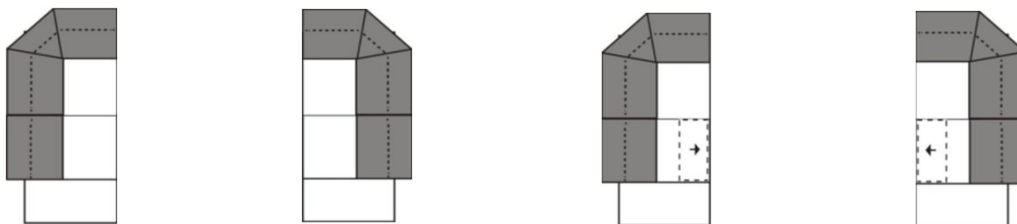

Rozměry	cca. cm
Hloubka	110
Výška sedáku	47
Celková výška	92 - 111
Hloubka sedáku	57

Všechny uvedené rozměry jsou rozměry včetně područek.
Standardní elementy bez funkce WALLFREE RELAX

Rozměry	108 x 232	232 x 108	108 x 232	232 x 108
Typ-obj. číslo	6011	6013	6009	6010
Popis	Rohový element + 1-sed s ukončovacím taburetem levý	Rohový element + 1-sed s ukončovacím taburetem pravý	Rohový element + 1-sed s ukončovacím taburetem levý a s úložným prostorem	Rohový element + 1-sed s ukončovacím taburetem levý a s úložným prostorem
látková skupina 2	37.620,-	37.620,-	41.810,-	41.810,-
látková skupina 3	40.520,-	40.520,-	44.710,-	44.710,-
látková skupina 4	42.420,-	42.420,-	46.620,-	46.620,-
kůže, skupina C	63.020,-	63.020,-	67.220,-	67.220,-
kůže, skupina L	65.240,-	65.240,-	69.420,-	69.420,-
kůže, skupina M	78.360,-	78.360,-	82.560,-	82.560,-