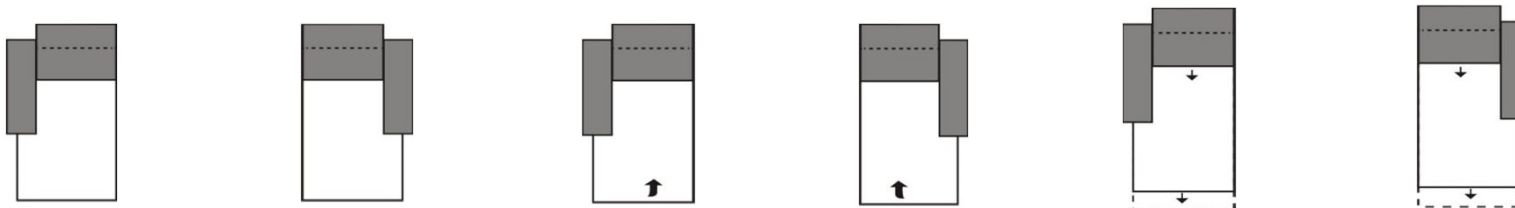

Rozměry	94 x 182	182 x 94	94 x 182	182 x 94	94 x 182-208	182-208 x 94
Typ-obj. číslo	6021	6023	6141	6143	6061	6063
Popis	Longchair s područkou vlevo	Longchair s područkou vpravo	Longchair výklopný s úložným prostorem s područkou vlevo	Longchair výklopný s úložným prostorem s područkou vpravo	Longchair s područkou vlevo a s motorovým RELAX výsuvem (hlavový díl manuální)	Longchair s područkou vpravo a s motorovým RELAX výsuvem (hlavový díl manuální)
látková skupina 2	31.050,-	31.050,-	35.250,-	35.250,-	46.240,-	46.240,-
látková skupina 3	32.730,-	32.730,-	36.930,-	36.930,-	47.920,-	47.920,-
látková skupina 4	34.320,-	34.320,-	38.530,-	38.530,-	49.520,-	49.520,-
kůže, skupina C	48.910,-	48.910,-	53.110,-	53.110,-	64.080,-	64.080,-
kůže, skupina L	50.510,-	50.510,-	54.710,-	54.710,-	65.690,-	65.690,-
kůže, skupina M	59.820,-	59.820,-	64.010,-	64.010,-	75.000,-	75.000,-