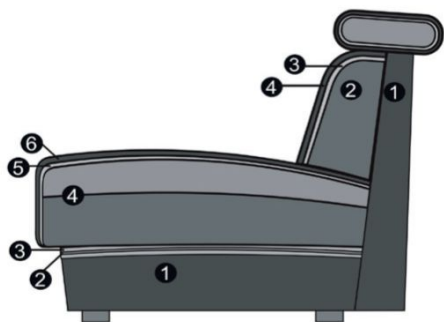

Informace k produktu a objednávkám

1. **Konstrukce:** nosné díly z masivního dřeva a materiálů ze dřeva.
2. **Sedáky:** spodní podpružení z dlouhoelastických kovových vlnovcových pružin, krycí rouno, **volitelně:**
3. **1. sedák pěnový (soft):** sedák z vysokojakostní PUR pěny (min. RG 35), vrstvitě uspořádaný a sladěný v různých výškách a optimálních tuhostech, kryto vatovým roumem
4. **2. sedák pružinový:** pružinový sedák krytý textilním roumem (vyjma taburetů), PUR pěna (min. RG 35), krycí vatové rouno.
5. **Opěráky:** pevné zádové polštáře z ergonomicky formované pěny, pokryto krycím roumem. Zádová část sedací soupravy je vždy potažena originální látkou. U koženého provedení jsou záda v kůži u některých elementů možné za příplatek.

Sedák: pěnový (soft) / opěrák: soft

Sedák:

1. konstrukce
2. podpružení z vlnovcových pružin
3. kryt vlnovcových pružin
4. pěnový "Sandwich" (pevně vyznačený sedák)
5. vatové rouno
6. potahový materiál

Opěrák:

1. konstrukce
2. ergonomicky formovaná pěna (pevná záda)
3. vatové rouno
4. potahový materiál