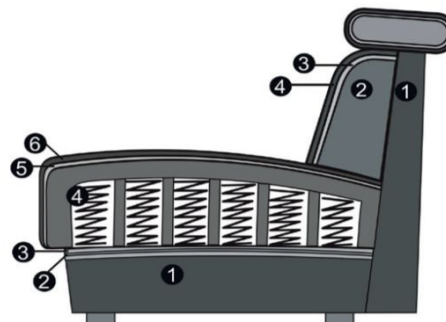

Sedák: pružinový / opěrák: soft

Sedák:

1. konstrukce
2. podpružení z vlnovcových pružin
3. kryt vlnovcových pružin
4. pružinové jádro (pevně vyznačený sedák)
5. vatové rouno
6. potahový materiál

Opěrák:

1. konstrukce
2. ergonomicky formovaná pěna (pevná záda)
3. vatové rouno
4. potahový materiál