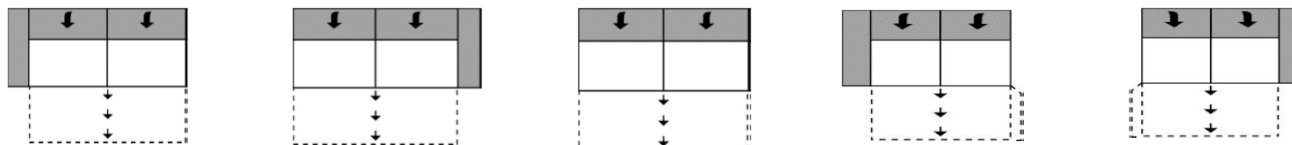

Rozměry	cca. cm
Celková výška	87 - 104 / 89-106
Hloubka	102
Výška sedáku nízká / vysoká	45 / 47
Hloubka sedáku	56

Všechny uvedené rozměry jsou rozměry včetně područek.
Volitelné příplatky vyznačeny červeně.

Rozměry	167	167	140	167	167
Typ-obj. číslo	2048	2049	2047	2516	2517
Popis	2,5-sed s područkou vlevo a rozkládacím lůžkem	2,5-sed s područkou vpravo a rozkládacím lůžkem	2,5-sed bez područek	2,5-sed s područkou vlevo a rozkládacím lůžkem pravým, kombinovatelný se špiřatým rohem velkým	2,5-sed s područkou vpravo a rozkládacím lůžkem levým, kombinovatelný se špiřatým rohem velkým
látková skupina 2	36.350,-	36.350,-	31.460,-	36.350,-	36.350,-
látková skupina 3	38.250,-	38.250,-	32.630,-	38.250,-	38.250,-
látková skupina 4	40.730,-	40.730,-	34.750,-	40.730,-	40.730,-
kůže, skupina C	56.650,-	56.650,-	47.820,-	56.650,-	56.650,-
kůže, skupina L	58.910,-	58.910,-	49.280,-	58.910,-	58.910,-
kůže, skupina J	66.790,-	66.790,-	56.140,-	66.790,-	66.790,-
kůže, skupina T	77.820,-	77.820,-	65.340,-	77.820,-	77.820,-
záda v kůži	7.290,-	7.290,-	7.290,-	7.290,-	7.290,-