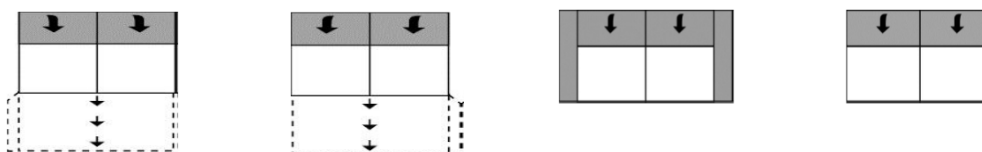

Rozměry	140	140	174	120
Typ-obj. číslo	2514	2515	2002	2000
Popis	2,5-sed bez područek s rozkládacím lůžkem levým, kombinovatelný se špiřatým rohem velkým	2,5-sed bez područek s rozkládacím lůžkem pravým, kombinovatelný se špiřatým rohem velkým	2-sed s 2 područkami (záda v kůži v standardu)	2-sed bez područek (záda v kůži v standardu)
látková skupina 2	31.460,-	31.460,-	30.510,-	20.810,-
látková skupina 3	32.630,-	32.630,-	32.990,-	21.680,-
látková skupina 4	34.750,-	34.750,-	35.110,-	22.990,-
kůže, skupina C	47.820,-	47.820,-	53.950,-	36.210,-
kůže, skupina L	49.280,-	49.280,-	56.720,-	37.590,-
kůže, skupina J	56.140,-	56.140,-	63.140,-	44.380,-
kůže, skupina T	65.340,-	65.340,-	78.110,-	53.290,-
záda v kůži	8.030,-	8.030,-	-----	-----