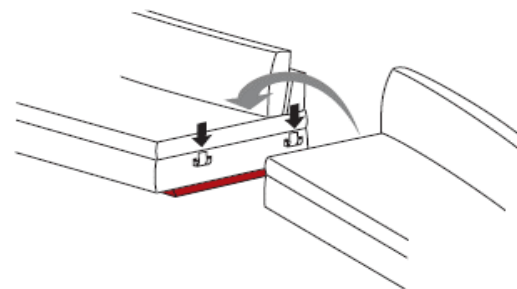

Informace k produktu a objednávkám

Funkce na spaní: lůžko u látkové varianty potaženo originálním potahem, u koženého provedení potaženo elastickou látkou

Rozměry:
celková výška přívýšce sedáku 45 cm: **87 - 104 cm**
celková výška přívýšce sedáku 47 cm: **89 - 106 cm**
celková hloubka: **102 cm**
hloubka sedáku: **56 cm**
područka A: celková šířka cca. 29 cm, instalační šířka 27 cm (2 cm přesahují na sedák)

Výška sedu: **2 volitelné výšky sedáku - 45 nebo 47 cm**

Taburety: taburety jsou dodávány výhradně s měkkým sedákem typu "Soft" (PUR pěna min. RG 35, vatový kryt)

Upozornění:

z technických důvodů potřebuje být každý element s jednou opěrkou spojen se zákl. elementem jako např. (longchair, rohový element, roh...). Každý element bez područek potřebuje toto spojení na obou stranách ! Elementy s 1 područkou (nebo bez područek) nelze standardně použít samostatně nebo v kombinaci s jinými stejnými elementy !

Z jednotlivých elementů lze vytvořit základní element pomocí sady univerzálních nohou (podpůrné patky).

Pozor! Tato možnost platí pouze u elementů bez funkcí a s jednou područkou.

Sada univerzálních podpůrných nohou je dodávána za příplatek.

Všechny použité materiály splňují požadavky DGM (Deutsche Gütegemeinschaft Möbel), v souladu s RAL GZ 430

Rozvržení a zpracování švů může být v případě zpracování látky, kůže nebo textilní kůže různé.

Veškeré látkové potahy zadní části opěradel jsou standardně dodávány v příslušném originálním provedení.

Materiálové informace o látkách naleznete na našich látkových a kožených visačkách na zadní straně pro jednotlivé látky a kůže.

Všechny hodnoty uvedené v ceníku odpovídají přibližným rozměrům v centimetrech.

Do objednávky zapisujte elementy vždy zleva do prava při pohledu zředu na sedací soupravu.

■ Geprüfte Qualität
■ Garantierte Sicherheit
■ Gesundes Wohnen

...erkennen Sie an diesem Zeichen

Mitgliedsnummer 0139

schützt UMWELT und GESUNDHEIT