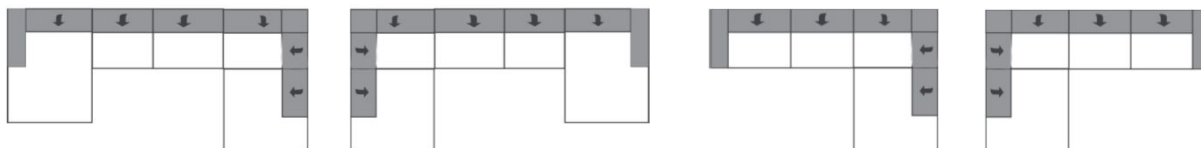

Rozměry	cca. cm
Celková výška	87 - 104 / 89-106
Hloubka	102
Výška sedáku nízká / vysoká	45 / 47
Hloubka sedáku	56

Všechny uvedené rozměry jsou rozměry včetně područek.

Návrhy sestav - ukázky:

Rozměry (v cm)	170 x 328 x 215	215 x 328 x 170	268 x 215	215 x 268
Typ-obj. číslo	4403	4402	591	590
Popis	Longchair s područkou vlevo + 2-sed bez područek + Rohový element s 1-sedem s ukončovacím dílem pravý	Rohový element s 1-sedem s ukončovacím dílem levý + 2-sed bez područek + Longchair s područkou vpravo	2,5-sed s područkou vlevo + Rohový element s 1-sedem s ukončovacím dílem pravý	Rohový element s 1-sedem s ukončovacím dílem levý + 2,5-sed s područkou vpravo
látková skupina 2	86.210,-	86.210,-	60.370,-	60.370,-
látková skupina 3	90.670,-	90.670,-	64.390,-	64.390,-
látková skupina 4	96.650,-	96.650,-	70.010,-	70.010,-
kůže, skupina C	148.630,-	148.630,-	108.770,-	108.770,-
kůže, skupina L	155.710,-	155.710,-	114.390,-	114.390,-
kůže, skupina J	178.920,-	178.920,-	132.210,-	132.210,-
kůže, skupina T	213.230,-	213.230,-	157.090,-	157.090,-

Volitelné příplatky

Záda v kůži- 2,5sed	-----	-----	7.290,-	7.290,-