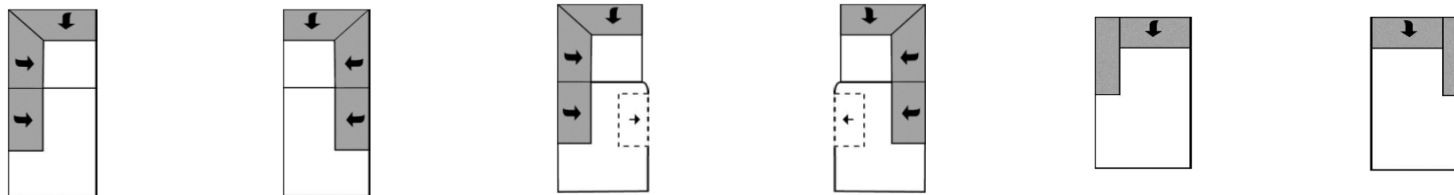

Rozměry	cca. cm
Celková výška	87 - 104 / 89-106
Hloubka	102
Výška sedáku nízká / vysoká	45 / 47
Hloubka sedáku	56

Všechny uvedené rozměry jsou rozměry včetně područek.

Rozměry	101 x 215	101 x 215	101 x 215	101 x 215	107 x 170	170 x 107
Typ-obj. číslo	6011	6013	6009	6010	6021	6023
Popis	Rohový element s 1-sedem a ukončovacím dílem levý (záda v kůži v standardu)	Rohový element s 1-sedem a ukončovacím dílem pravý (záda v kůži v standardu)	Roh. element s 1-sedem a ukončovacím dílem levý s úlož. prostorem (záda v kůži v standardu)	Roh. element s 1-sedem a ukončovacím dílem pravý s úlož. prostorem (záda v kůži v standardu)	Longchair s područkou vlevo (záda v kůži v standardu)	Longchair s područkou vpravo (záda v kůži v standardu)
látková skupina 2	33.650,-	33.650,-	37.670,-	37.670,-	31.760,-	31.760,-
látková skupina 3	35.770,-	35.770,-	39.790,-	39.790,-	33.140,-	33.140,-
látková skupina 4	38.910,-	38.910,-	42.920,-	42.920,-	34.750,-	34.750,-
kůže, skupina C	61.760,-	61.760,-	65.770,-	65.770,-	50.740,-	50.740,-
kůže, skupina L	65.040,-	65.040,-	69.060,-	69.060,-	52.990,-	52.990,-
kůže, skupina J	75.040,-	75.040,-	79.060,-	79.060,-	59.570,-	59.570,-
kůže, skupina T	88.910,-	88.910,-	92.930,-	92.930,-	71.030,-	71.030,-