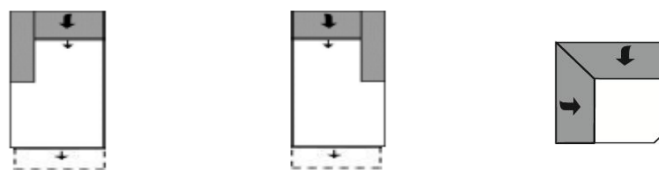

Rozměry	107 x 170-193	170-193 x 107	114 x 114
Typ-obj. číslo	6061	6063	8030
Popis	Longchair s područkou vlevo a motorovou "RELAX" funkcí (záda v kůži v standardu)	Longchair s područkou vpravo a motorovou "RELAX" funkcí (záda v kůži v standardu)	Špičatý roh velký (záda v kůži v standardu)
látková skupina 2	47.820,-	47.820,-	23.940,-
látková skupina 3	49.210,-	49.210,-	25.190,-
látková skupina 4	50.810,-	50.810,-	26.720,-
kůže, skupina C	66.790,-	66.790,-	41.680,-
kůže, skupina L	69.060,-	69.060,-	43.790,-
kůže, skupina J	75.630,-	75.630,-	50.010,-
kůže, skupina T	87.090,-	87.090,-	59.930,-