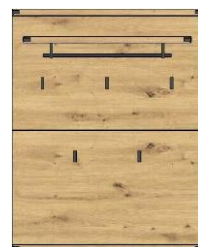

Art.-Nr. **3X 15 HH 40**